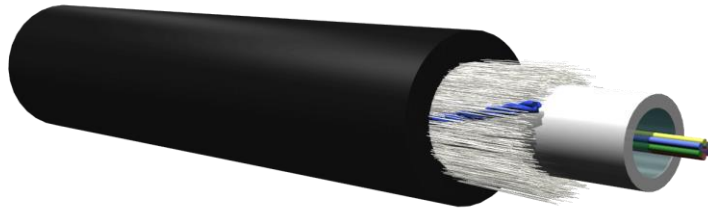

TENAX DP

Câble Monotube Diélectrique jusqu'à 24FO

Application

Extérieure
Installations aériennes

Protection anti-rongeurs

Classification CPR (Euroclass)

Réaction au feu: Fca
N° de déclaration : DOP03100

Options

Code couleur spécial (TIA 598)

Avantages:

- Compact et léger
- Flexible
- Robuste et résistant
- Étanche
- Totalement diélectrique
- Faible diamètre
- Excellente résistance mécanique
- Excellente résistance aux frictions
- Conforme pour l'installation par soufflage
- Protection anti-rongeurs
- Installation aérienne