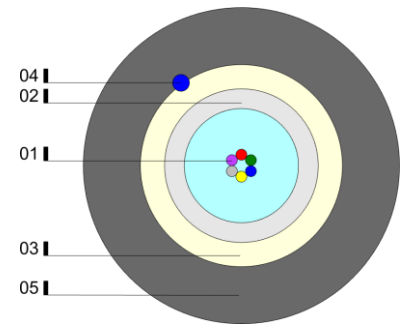

TENAX DP

Câble Monotube Diélectrique jusqu'à 24FO

Application

Extérieure
Installations aériennes

Protection anti-rongeurs

Classification CPR (Euroclass)

Réaction au feu: Fca
N° de déclaration : DOP03100

Options

Code couleur spécial (TIA 598)

Avantages:

- Compact et léger
- Flexible
- Robuste et résistant
- Étanche
- Totalement diélectrique
- Faible diamètre
- Excellente résistance mécanique
- Excellente résistance aux frictions
- Conforme pour l'installation par soufflage
- Protection anti-rongeurs
- Installation aérienne

Référence : **O** **L** **TENAXDP**

Type de fibre :	Nombre de fibres:
OS2 monomode G652D	02
657A monomode G657A2	...
OM3 multimode 50/125 OM3	12
OM4 multimode 50/125 OM4	16
OM5 multimode 50/125 OM5	24
OM1 multimode 62,5/125	