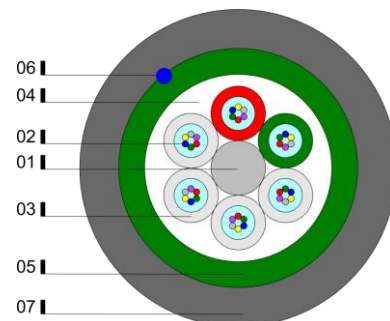

### Application

Extérieure

Code couleur des tubes : Rouge – Vert – Gris – Jaune – Bleu – Naturel – Blanc – Marron – Violet – Orange – Rose – Noir.

Tubes inactifs noirs.

Ce câble est disponible avec les fibres Monomodes G652D ou G657 et Multimodes 50/125 OM3, OM4, OM5, 62,5/125 OM1