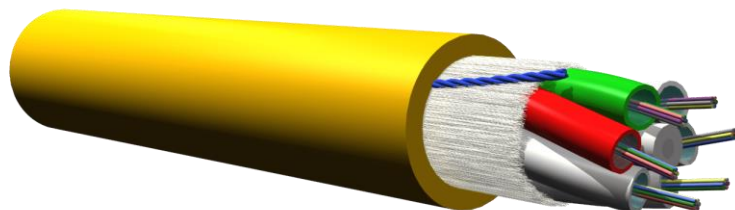

DT-DC XtremeFire+

Câble Multitube Flexible Diélectrique jusqu'à 96FO

Application

Intérieure
Data Centers

Protection anti-rongeurs

Résistance au feu

Sans halogène (IEC 60754-1/-2)
Faible émission de fumée (IEC 61034-2)
Non propagation de la flamme (IEC 60332-3 et 60332-1)

Classification CPR (Euroclass)

Réaction au feu: B2ca, s1a, d1, a1
N° de déclaration : DOP01055

Avantages:

- Compact
- Flexible
- Diamètre réduit
- Faible rayon de courbure
- Robuste et résistant
- Totalement diélectrique
- Sans gel

Résistance aux UV

Protection anti-rongeurs

100% Diélectrique

Non propagation de la flamme

Faible émission de fumée

Sans halogène

Caractéristiques techniques								
Fibres	12	24	36	48	60	64	72	96
Fibres par tube	12	12	12	12	12	8	12	12
Nombre de tubes	5	5	5	5	5	8	6	8
Tubes actifs	1	2	3	4	5	8	6	8
Ø du tube (mm)	1,6 ^{±0.15}							
Élément de traction	Fils de fibre de verre renforcée WB (Water-Blocking)							
Gaine extérieure	LSZH-XF ¹							
Couleur	Orange (RAL2003) MM62 / Bleu (RAL5015) MM50-OM2 / Aqua (RAL6027) OM3 / Violet (RAL4003) OM4 / Vert OM5 / Jaune (RAL1021) OS-1/2							
Poids (Kg/Km)	72	72	73	73	74	119	82	120
Ø extérieur (mm)	8,1 ^{±0.5}		10,0 ^{±0.5}			8,5 ^{±0.5}		10,0 ^{±0.5}
Tension max. (N)	1800 (permanent) / 3000 (installation) (IEC 60794-1-21 E1)							
Ecrasement max. (N/100mm)	1000 (IEC 60794-1-21 E3)							
Impact max. (J)	3 impacts, 2J, r = 300mm (IEC 60794-1-21 E4)							
Températures min/max	De -20°C à +70°C (permanent) / De -10°C à +50°C (installation) (IEC 60794-1-22 F1)							
Rayon de courbure min.	10 x Ø extérieur (permanent) / 15 x Ø extérieur (installation) (IEC 60794-1-21 E11)							