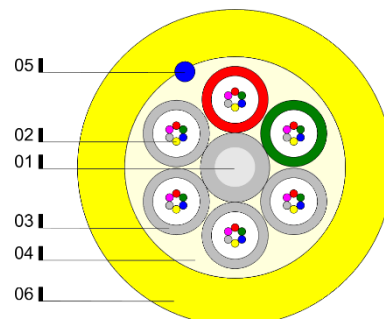

DT-DC XtremeFire+

Câble Multitube Flexible Diélectrique jusqu'à 96FO

Application

Intérieure
Data Centers

Protection anti-rongeurs

Résistance au feu

Sans halogène (IEC 60754-1/-2)
Faible émission de fumée (IEC 61034-2)
Non propagation de la flamme (IEC 60332-3 et 60332-1)

Classification CPR (Euroclass)

Réaction au feu: B2ca, s1a, d1, a1
N° de déclaration : DOP01055

Avantages:

- Compact
- Flexible
- Diamètre réduit
- Faible rayon de courbure
- Robuste et résistant
- Totalement diélectrique
- Sans gel

Résistance aux UV

Protection anti-rongeurs

100% Diélectrique

Non propagation de la flamme

Faible émission de fumée

Sans halogène

Caractéristiques techniques								
Fibres	12	24	36	48	60	64	72	96
Fibres par tube	12	12	12	12	12	8	12	12
Nombre de tubes	5	5	5	5	5	8	6	8
Tubes actifs	1	2	3	4	5	8	6	8
Ø du tube (mm)	1,6 ^{±0.15}							
Élément de traction	Fils de fibre de verre renforcée WB (Water-Blocking)							
Gaine extérieure	LSZH-XF ¹							
Couleur	Orange (RAL2003) MM62 / Bleu (RAL5015) MM50-OM2 / Aqua (RAL6027) OM3 / Violet (RAL4003) OM4 / Vert OM5 / Jaune (RAL1021) OS-1/2							
Poids (Kg/Km)	72	72	73	73	74	119	82	120
Ø extérieur (mm)	8,1 ^{±0.5}		10,0 ^{±0.5}			8,5 ^{±0.5}		10,0 ^{±0.5}
Tension max. (N)	1800 (permanent) / 3000 (installation) (IEC 60794-1-21 E1)							
Ecrasement max. (N/100mm)	1000 (IEC 60794-1-21 E3)							
Impact max. (J)	3 impacts, 2J, r = 300mm (IEC 60794-1-21 E4)							
Températures min/max	De -20°C à +70°C (permanent) / De -10°C à +50°C (installation) (IEC 60794-1-22 F1)							
Rayon de courbure min.	10 x Ø extérieur (permanent) / 15 x Ø extérieur (installation) (IEC 60794-1-21 E11)							

Code couleur des tubes : Rouge – Vert – Bleu – Jaune – Gris – Violet – Marron – Orange – Blanc – Rose – Naturel – Turquoise.

Tubes inactifs noirs.

Ce câble est disponible avec les fibres Monomodes G652D ou G657 et Multimodes 50/125 OM3, OM4, OM5, 62,5/125 OM1