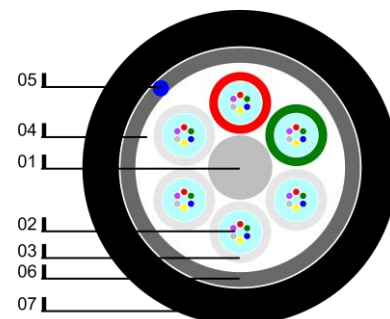

Câble Multitube Blindé Métallique jusqu'à 144FO

Application

Universelle (intérieure/extérieure)

Excellente protection anti-rongeurs

Classification CPR (Euroclass)

Réaction au feu: Eca

N° de déclaration : DOP01200

Résistance au feu

Sans halogène (IEC 60754-1/-2)

Faible émission de fumée (IEC 61034-2)

Non propagation de la flamme (IEC 60332-3 et 60332-1)

Options

Élément de traction en aramide (type KST)

Code couleur spécial (EIA/TIA 598)

Avantages:

- Compact
- Robuste et résistant
- Excellente protection anti-rongeurs.

Description du câble

01. Élément central (GRP)
02. Fibre optique
03. Tube libre avec Gel
04. Renforts fibre de verre WB
05. Fil de déchirement
06. Acier annelé
07. Gaine extérieure

Protection anti-humidité

Résistance aux UV

Excellente Protection anti-rongeurs

Sans halogène

Non propagation de la flamme

Faible émission de fumée

Caractéristiques techniques												
Fibres	12	16	24	32	36	48	64	72	96	128	144	
Fibres par tube	12	8	12	8	12	12	8	12	12	8	12	
Nombre de tubes	6	6	6	6	6	6	8	6	8	18	12	
Tubes actifs	1	2	2	4	3	4	8	6	8	16	12	
Armature	Fils en fibre de verre renforcée WB (Water-Blocking)											
Armure	Acier annelé											
Gaine extérieure	LSZH¹ Gris foncé											
Poids (Kg/Km)	161	161	162	162	162	163	185	164	191	261	274	
Ø extérieur (mm^{±0.5})	12.0	12.0	12.0	12.0	12.0	12.0	13.5	12.0	13.5	16.5	16.0	
Tension max. (N)	1000 (permanent) / 1800 (installation)								1500 / 2700			
Ecrasement max. (N/100mm)	2500 (IEC 60794-1-21 E3)											
Températures min/max	De -30°C à +70°C (IEC 60794-1-22 F1)											
Rayon de courbure min.	20 x ø extérieur (IEC 60794-1-21 E11)											
Longueur max/touret	4200m									3200m		

Standards

Testé selon les normes mécaniques et environnementales IEC 60794-1-21 et IEC 60794-1-22.

Code couleur standard : Rouge – Vert – Gris – Jaune – Bleu – Turquoise – Blanc – Marron – Violet – Orange – Rose – Noir.

Code couleur des tubes : Rouge – Vert – Bleu – Jaune – Gris – Violet – Marron – Orange – Blanc – Rose – Naturel – Turquoise.

Tubes inactifs noirs.

Ce câble est disponible avec les fibres Monomodes G652D ou G657 et Multimodes 50/125 OM3, OM4, OM5, 62,5/125 OM1

¹LSZH – Sans halogène, faible émission de fumée et composants thermoplastique ignifugés.

Référence : O L DST

Type de fibre :	Nombre de fibres:
OS2 monomode G652D	12
657A monomode G657A2	16
OM3 multimode 50/125 OM3	24
OM4 multimode 50/125 OM4	32
OM5 multimode 50/125 OM5	...
OM1 multimode 62,5/125	144