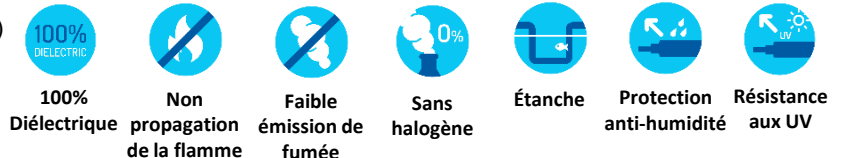

Description du câble

- **01.** Élément central (GRP)
- **02.** Fibre optique
- **03.** Tube libre avec Gel
- **04.** Renforts fibre de verre WB
- **05.** Fil de déchirement
- **06.** Gaine extérieure