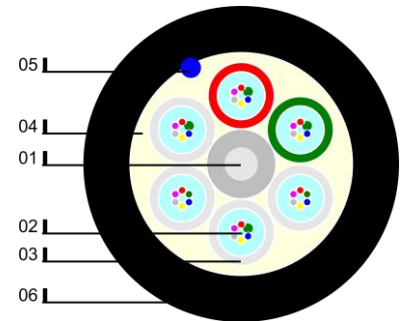

Câble Multitube Diélectrique jusqu'à 192FO

Application

Universelle (intérieure/extérieure)

Protection anti-rongeurs

Classification CPR (Euroclass)

Réaction au feu: Eca

N° de déclaration : DOP01050

Disponible en Dca (DT-FTTH)

Résistance au feu

Sans halogène (IEC 60754-1/-2)

Faible émission de fumée (IEC 61034-2)

Non propagation de la flamme (IEC 60332-3 et 60332-1)

Options

Elément de traction en aramide (type KT)

Code couleur spécial (TIA 598)

Caractéristiques techniques												
Fibres	12	16	24	32	36	48	64	72	96	128	144	192
Fibres par tube	12	4	6	8	6	12	8	12	12	8	12	12
Nombre de tubes	4	4	4	4	6	4	8	6	8	18	12	18
 Tubes actifs	1	4	4	4	6	4	8	6	8	16	12	16
Armature	Fils en fibre de verre renforcée WB (WaterBlocking)											
Gaine extérieure	LSZH ¹ Gris foncé											
Poids (Kg/Km)	76	76	76	89	97	102	154	137	178	217	200	222
Ø extérieur (mm^{±0.5})	8.8	8.8	8.8	9.8	10.0	10.5	12.7	12.1	13.8	16.2	14.0	16.2
Tension max. (N)	1000 (permanent) / 1800 (installation)						1500 (permanent) / 2700 (installation)					
Ecrasement max. (N/100mm)	2000 (IEC 60794-1-21 E3)											
Impact max. (J)	5 (IEC 60794-1-21 E4)											
Températures min/max	De -30°C à +70°C (permanent) / De -10°C à +50°C (installation) (IEC 60794-1-22 F1)											
Rayon de courbure min.	15 x Ø extérieur (permanent) / 20 x Ø extérieur (installation) (IEC 60794-1-21 E11)											
Étanchéité	3m, 1m, 24h (IEC 60794-1-22 F5B)											
Longueur max/touret	4200m	4200m	4200m	3100m	4200m	2100m	3100m	2100m	2100m	3100m	2100m	3100m

Code couleur des tubes : Rouge – Vert – Bleu – Jaune – Gris – Violet – Marron – Orange – Blanc – Rose – Naturel – Turquoise.

Tubes inactifs noirs.

Ce câble est disponible avec les fibres Monomodes G652D ou G657 et Multimodes 50/125 OM3, OM4, OM5, 62,5/125 OM1