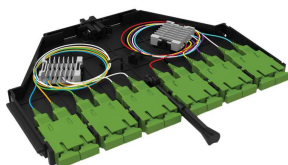

F-NGXCA02Q Module de transition NGX 40G-10G 24FO OM3/OM4 LC - 3xMPO(M) Elite 8FO

F-NGXCA03Q Module de transition NGX 40G-10G 16FO OS2 LC - 2xMPO(M) Elite 8FO

F-NGXCA04Q Module de transition NGX 40G-10G 16FO OM4 LC 2xMPO(M) Elite 8FO

F-NGXCA05Q Module de transition NGX 40G-10G 16FO LC 2xMPO(M) Elite 8FO Avant

F-NGXCA06Q Module de transition NGX 40G-10G 16FO OM4 LC 2xMPO(M) Elite 8FO

F-NGXSP01E Module d'épissure NGX 24FO LC Pigtaills OS2 Easystrip LSZH

F-NGXSP02E Module d'épissure NGX 24FO LC/APC Pigtaills OS2 Easystrip LSZH

F-NGXSP03E Module d'épissure NGX 24FO LC Pigtaills OM3/OM4 RBS Easystrip LSZH

F-NGXSP04E Module d'épissure NGX 12FO SC Pigtaills OS2 Easystrip LSZH

F-NGXSP05E Module d'épissure NGX 12FO SC/APC Pigtaills OS2 Easystrip LSZH

F-NGXSP06E Module d'épissure NGX 12FO SC Pigtaills OM3/OM4 RBS Easystrip LSZH

F-NGXPM01 Module Préconnectorisé NGX 24FO LC OS2

F-NGXPM02 Module Préconnectorisé NGX 24FO LC/APC OS2