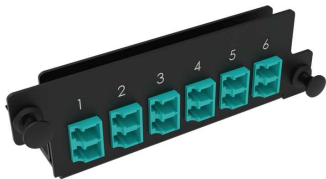

F-MP4PL04 Module HD d'adaptateurs LC 12FO Mono Bleu

F-MP4PL05 Module HD d'adaptateurs LC 12FO Mono Vert

F-MP4PL06 Module HD d'adaptateurs LC 12FO Multi Aqua