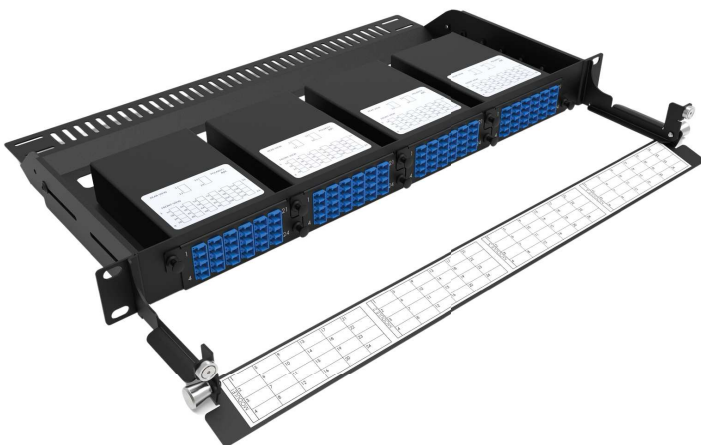

F-MP4PP04

Tiroir fixe 19" 4 emplacements HD 1U
(avec management avant)